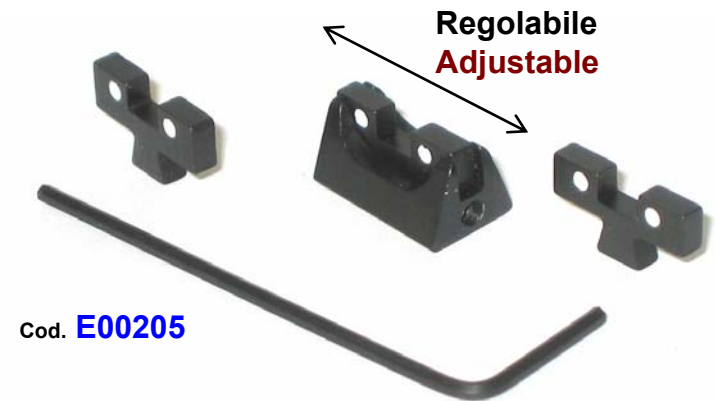

## Applicabilità / Applicability

**Modello: 92 Serie - 96 Serie - 98 Serie**

**Model :**

Mire regolabile a foglietta intercambiabile è derivata dalla versione speciale Billennium. La mira, nera con punti bianchi, ha una foglietta mira di 3,6 mm di altezza, ma ha la possibilità di montare fogliette di altezze diverse: 3,4 mm e 3,8 mm (comprese nella confezione). Questa mira può essere montata in sostituzione della mira originale e non richiede alcuna modifica al mirino.

Adjustable sight with interchangeable leaf derived from Billennium Special Edition. The sight, black with white dots, includes a sight leaf 3,6mm high, but there is the possibility to install leaves of different height: 3,4 mm and 3,8 mm (included). This sight can replace the original sight on the pistol without any due modification of the front sight.

**Prodotto: Mire Regolabili**  
**Product: Adjustable Rear Sights**

Parti di ricambio / Spare Parts	
1	<b>E00250</b> Fogliette tiro, luce da 3,3 mm, riferimenti rossi / <i>Set of shooting leaf, w ith 3,3 mm, red dots</i>
2	<b>C61428</b> Fogliette (4,0 + 4,2 mm) con riferimenti bianchi / <i>Set of leaves (4,0 - 4,2) with w ite dots</i>
3	<b>C5A285</b> Foglietta da 3,6 mm - <i>3,6 mm leaf</i>
4	<b>C5A286</b> Foglietta da 3,4 mm - <i>3,4 mm leaf</i>
5	<b>C5A346</b> Foglietta da 3,8 mm - <i>3,8 mm leaf</i>
6	<b>C97194</b> Grano di regolazione/fissaggio / <i>Adjustement screw</i>

**Attrezzatura per il montaggio Tacche Mira - Tool for rear sight**

**Prodotto: Mire Regolabili**  
**Product: Adjustable Rear Sights**

**Modello: 92 Serie - 96 Serie - 98 Serie**  
**Model:**

Mira regolabile a punti bianchi derivata dal modello 98FS Target e dotata di foglietta di mira abbassata specialmente disegnata per tutti i modelli 92/96/98 FS (5,30mm) a punti bianchi. Questa mira regolabile può essere installata su tutti i modelli della serie 92-96-98 in sostituzione alla mira originale e non richiede alcuna modifica al mirino.