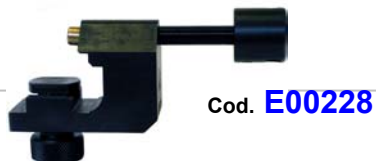

## Applicabilità / Applicability

**Modello: 92 Serie - 96 Serie - 98 Serie**

**Model :**

Mire regolabile a foglietta intercambiabile è derivata dalla versione speciale Billennium. La mira, nera con punti bianchi, ha una foglietta mira di 3,6 mm di altezza, ma ha la possibilità di montare fogliette di altezze diverse: 3,4 mm e 3,8 mm (comprese nella confezione). Questa mira può essere montata in sostituzione della mira originale e non richiede alcuna modifica al mirino.

Adjustable sight with interchangeable leaf derived from Billennium Special Edition. The sight, black with white dots, includes a sight leaf 3,6mm high, but there is the possibility to install leaves of different height: 3,4 mm and 3,8 mm (included). This sight can replace the original sight on the pistol without any due modification of the front sight.

**Prodotto: Mire Regolabili**  
**Product: Adjustable Rear Sights**

Parti di ricambio / Spare Parts	
1	<b>E00250</b> Fogliette tiro, luce da 3,3 mm, riferimenti rossi / <i>Set of shooting leaf, w ith 3,3 mm, red dots</i>
2	<b>C61428</b> Fogliette (4,0 + 4,2 mm) con riferimenti bianchi / <i>Set of leaves (4,0 - 4,2) with w ite dots</i>
3	<b>C5A285</b> Foglietta da 3,6 mm - <i>3,6 mm leaf</i>
4	<b>C5A286</b> Foglietta da 3,4 mm - <i>3,4 mm leaf</i>
5	<b>C5A346</b> Foglietta da 3,8 mm - <i>3,8 mm leaf</i>
6	<b>C97194</b> Grano di regolazione/fissaggio / <i>Adjustement screw</i>

**Attrezzatura per il montaggio Tacche Mira - Tool for rear sight**

**Prodotto: Mire Regolabili**  
**Product: Adjustable Rear Sights**

**Modello: 92 Serie - 96 Serie - 98 Serie**  
**Model:**

Mira regolabile a punti bianchi derivata dal modello 98FS Target e dotata di foglietta di mira abbassata specialmente disegnata per tutti i modelli 92/96/98 FS (5,30mm) a punti bianchi. Questa mira regolabile può essere installata su tutti i modelli della serie 92-96-98 in sostituzione alla mira originale e non richiede alcuna modifica al mirino.