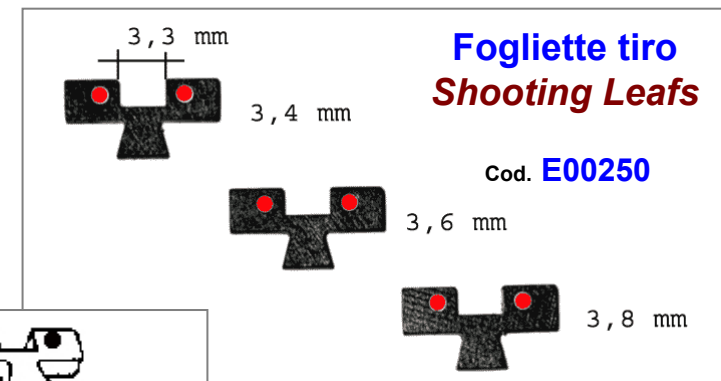

## Applicabilità / Applicability

**Modello: 92 Serie - 96 Serie - 98 Serie**

**Model :**

Mire regolabile a foglietta intercambiabile è derivata dalla versione speciale Billennium. La mira, nera con punti bianchi, ha una foglietta mira di 3,6 mm di altezza, ma ha la possibilità di montare fogliette di altezze diverse: 3,4 mm e 3,8 mm (comprese nella confezione). Questa mira può essere montata in sostituzione della mira originale e non richiede alcuna modifica al mirino.

Adjustable sight with interchangeable leaf derived from Billennium Special Edition. The sight, black with white dots, includes a sight leaf 3,6mm high, but there is the possibility to install leaves of different height: 3,4 mm and 3,8 mm (included). This sight can replace the original sight on the pistol without any due modification of the front sight.

**Prodotto: Mire Regolabili**  
**Product: Adjustable Rear Sights**

Parti di ricambio / Spare Parts	
1	<b>E00250</b> Fogliette tiro, luce da 3,3 mm, riferimenti rossi / <i>Set of shooting leaf, w ith 3,3 mm, red dots</i>
2	<b>C61428</b> Fogliette (4,0 + 4,2 mm) con riferimenti bianchi / <i>Set of leaves (4,0 - 4,2) with w ite dots</i>
3	<b>C5A285</b> Foglietta da 3,6 mm - <i>3,6 mm leaf</i>
4	<b>C5A286</b> Foglietta da 3,4 mm - <i>3,4 mm leaf</i>
5	<b>C5A346</b> Foglietta da 3,8 mm - <i>3,8 mm leaf</i>
6	<b>C97194</b> Grano di regolazione/fissaggio / <i>Adjustement screw</i>

**Attrezzatura per il montaggio Tacche Mira - Tool for rear sight**

**Prodotto: Mire Regolabili**  
**Product: Adjustable Rear Sights**

**Modello: 92 Serie - 96 Serie - 98 Serie**  
**Model:**

Mira regolabile a punti bianchi derivata dal modello 98FS Target e dotata di foglietta di mira abbassata specialmente disegnata per tutti i modelli 92/96/98 FS (5,30mm) a punti bianchi. Questa mira regolabile può essere installata su tutti i modelli della serie 92-96-98 in sostituzione alla mira originale e non richiede alcuna modifica al mirino.